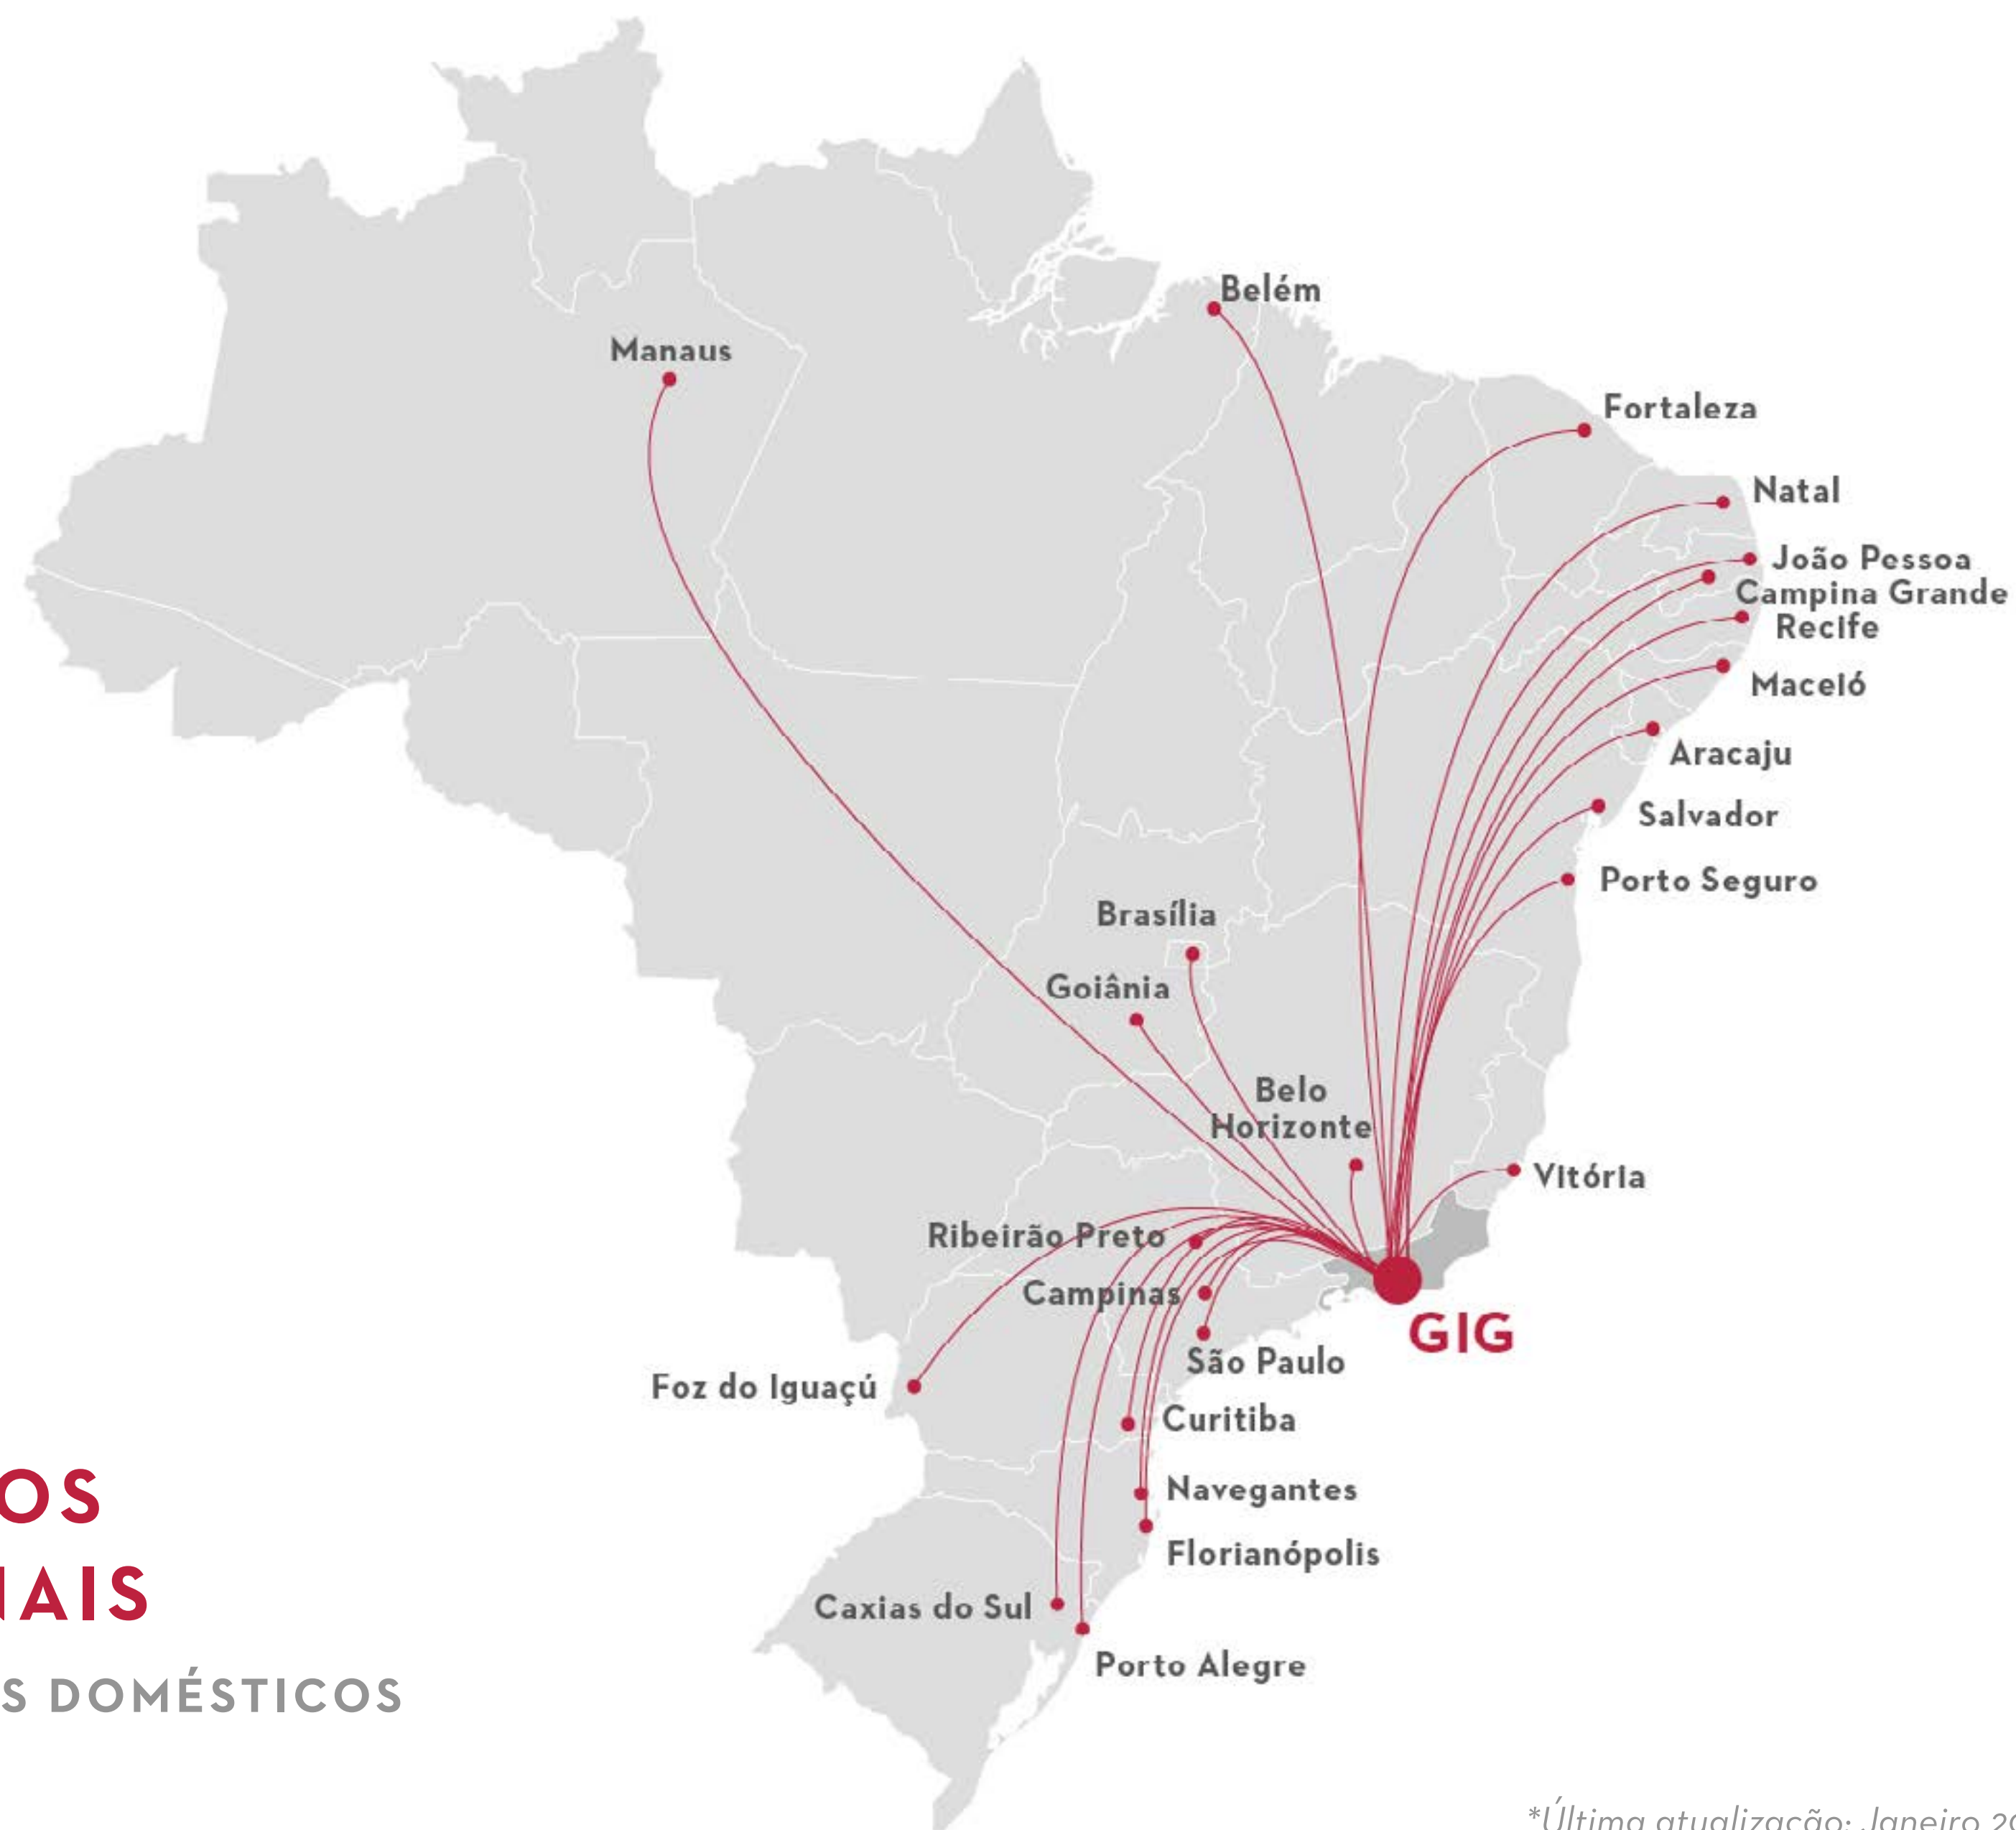

ÍNDICE

GRAND HYATT RIO DE JANEIRO

PRÊMIO WORLD MICE AWARDS
WORLD OF HYATT
RIO DE JANEIRO
BARRA DA TIJUCA
LOCALIZAÇÃO

Malha aérea: destinos regionais

Malha aérea: destinos internacionais

O HOTEL

ACOMODAÇÕES
GRAND CLUB LOUNGE
REUNIÕES E EVENTOS
GUIA DE EXPERIÊNCIAS
RESTAURANTES
QUIOSQUE
ATIAIA SPA
FITNESS CENTER
ATIVIDADES DO RESORT
KIDS CLUB
DOG-FRIENDLY
OUTROS SERVIÇOS

CONTATO

MALHA AÉREA:

DESTINOS REGIONAIS

24 DESTINOS DOMÉSTICOS

*Última atualização: Janeiro 2024