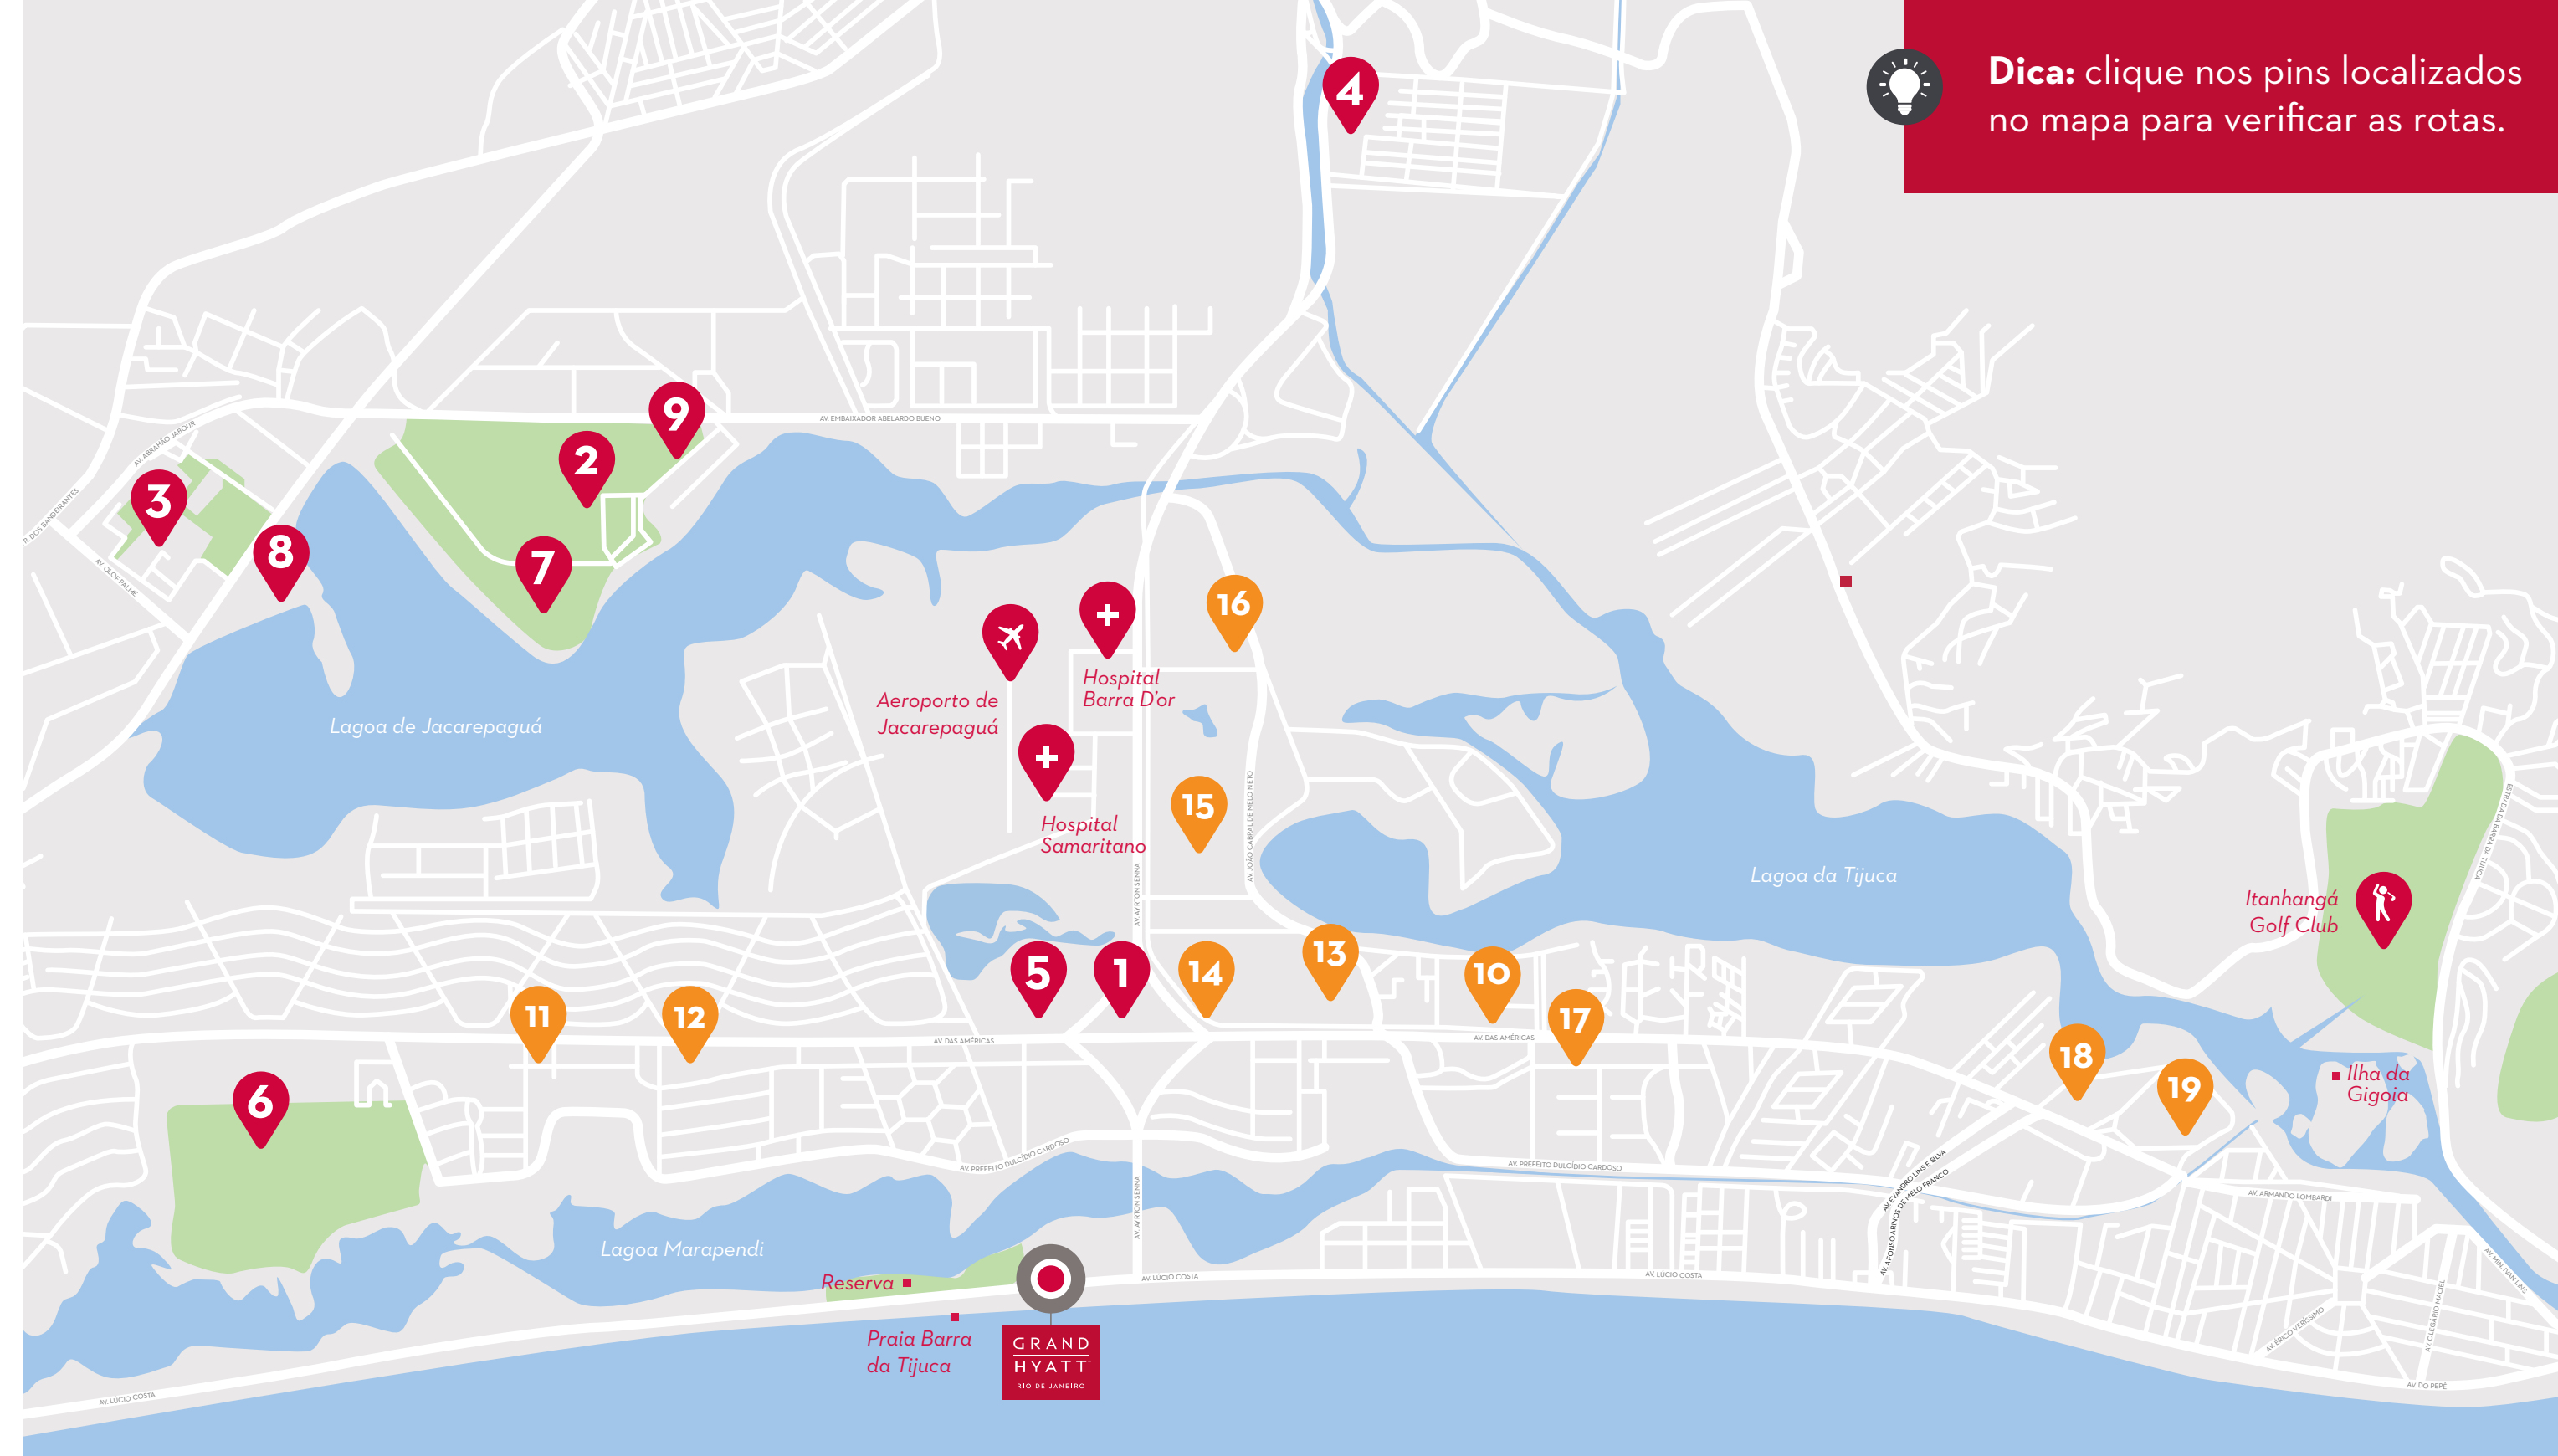

## BARRA DA TIJUCA

Localizada na zona oeste da cidade, a Barra da Tijuca já faz parte do cartão postal do Rio de Janeiro. Cercada por praias, montanhas, shoppings e condomínios residenciais, a Barra possui um rico polo gastronômico, centros culturais, lindas praias e reservas naturais com área verde nativa.

## GRAND HYATT RIO DE JANEIRO

PRÊMIO WORLD MICE AWARDS  
WORLD OF HYATT  
RIO DE JANEIRO  
BARRA DA TIJUCA  
LOCALIZAÇÃO

Malha aérea: destinos regionais

Malha aérea: destinos internacionais

## ATRAÇÕES

1. Cidade das Artes
2. Farmasi Arena
3. Centro de Convenções Riocentro
4. Espaço Hall
5. Bosque da Barra
6. Campo Olímpico de Golfe
7. Parque Olímpico
8. Parque dos Atletas
9. Centro Aquático Maria Lenk

## VEJA MAIS ATRAÇÕES:

- [Lagoa de Marapendi](#)
- [Praia da Barra](#)
- [Prainha](#)
- [Praia de Grumari](#)
- [Sítio Roberto Burle Max](#)
- [Pedra do Telégrafo](#)